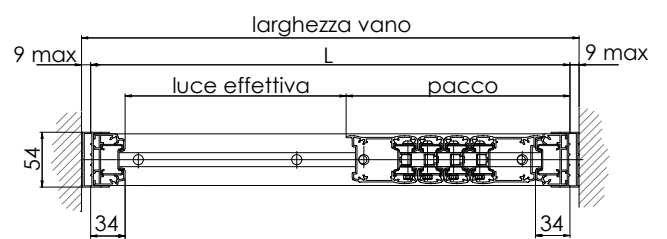

everest

IL CANCELLETTO ESTENSIBILE CERTIFICATO

SCHEDA PRODOTTO

**MONTANTE SERRATURA
CON CARRELLO A 4 RUOTE IN
TEFLON (CLASSE 2), IN ALLUMINIO
PIENO (CLASSE 3)**

**LEVE IN ACCIAIO ZINCATO
ALTORESISTENZIALI
RINFORZATE INTERNAMENTE DA DUE
INSERTI IN ACCIAIO INOX.**

INGOMBRI

INGOMBRI - sezioni orizzontali

in luce

ESTERNO

oltre luce incassato

ESTERNO

oltre luce

ESTERNO

bilatera

ESTERNO

raccolta girevole 180°

ESTERNO

raccolta girevole 90°

ESTERNO

LEVE

Altezza dell'estensibile in mm	Nr. di leve
da 0996 a 1596	2
da 1597 a 2196	3
da 2197 a 2796	4
da 2797 a 3396	5

Ingombri d'impacchettamento in luce

Anta singola in luce		Anta doppia in luce	
L max in mm	Ingombro pacco in mm	L max in mm	Ingombro cad.pacco in mm
410	131	1057	157
562	157	1361	183
714	183	1665	208
866	208	1969	234
1018	234	2273	260
1170	260	2577	286
1322	286	2881	312
1474	312	3185	337
1626	337	3489	363
1778	363	3793	389
1930	389	4097	415
2081	415	4401	441
2234	441	4705	466
2386	466		
2538	492		
2690	518		
2842	544		
2994	570		
3146	595		
		NB. Ingombro guida alzata + 38 mm	
Passo dei canalini in apertura in larghezza: min 100 mm/max 152 mm			