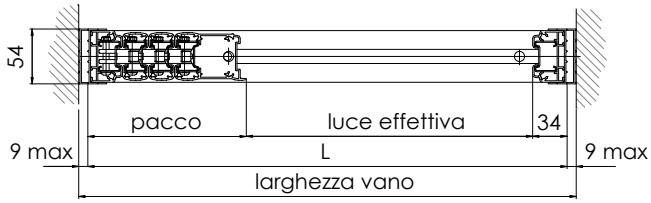

everest

IL CANCELLETTO ESTENSIBILE CERTIFICATO

SCHEDA PRODOTTO

**MONTANTE SERRATURA
CON CARRELLO A 4 RUOTE IN
TEFLON (CLASSE 2), IN ALLUMINIO
PIENO (CLASSE 3)**

**LEVE IN ACCIAIO ZINCATO
ALTORESISTENZIALI
RINFORZATE INTERNAMENTE DA DUE
INSERTI IN ACCIAIO INOX.**

INGOMBRI

INGOMBRI - sezioni orizzontali

in luce

ESTERNO

oltre luce incassato

ESTERNO

oltre luce

ESTERNO

bilatera

ESTERNO

raccolta girevole 180°

ESTERNO

raccolta girevole 90°

ESTERNO

LEVE

Altezza dell'estensibile in mm	Nr. di leve
da 0996 a 1596	2
da 1597 a 2196	3
da 2197 a 2796	4
da 2797 a 3396	5

Ingombri d'impacchettamento in luce

Anta singola in luce		Anta doppia in luce	
L max in mm	Ingombro pacco in mm	L max in mm	Ingombro cad.pacco in mm
410	131	1057	157
562	157	1361	183
714	183	1665	208
866	208	1969	234
1018	234	2273	260
1170	260	2577	286
1322	286	2881	312
1474	312	3185	337
1626	337	3489	363
1778	363	3793	389
1930	389	4097	415
2081	415	4401	441
2234	441	4705	466
2386	466		
2538	492		
2690	518		
2842	544		
2994	570		
3146	595		
		NB. Ingombro guida alzata + 38 mm	
Passo dei canalini in apertura in larghezza: min 100 mm/max 152 mm			