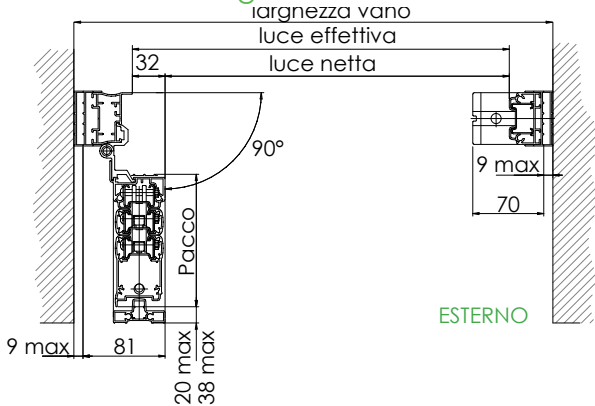

everest

IL CANCELLETTO ESTENSIBILE CERTIFICATO

SCHEDA PRODOTTO

**MONTANTE SERRATURA
CON CARRELLO A 4 RUOTE IN
TEFLON (CLASSE 2), IN ALLUMINIO
PIENO (CLASSE 3)**

**LEVE IN ACCIAIO ZINCATO
ALTORESISTENZIALI
RINFORZATE INTERNAMENTE DA DUE
INSERTI IN ACCIAIO INOX.**

INGOMBRI

INGOMBRI - sezioni orizzontali

in luce

ESTERNO

oltre luce incassato

ESTERNO

oltre luce

ESTERNO

bilatera

ESTERNO

raccolta girevole 180°

ESTERNO

raccolta girevole 90°

ESTERNO

LEVE

Altezza dell'estensibile in mm	Nr. di leve
da 0996 a 1596	2
da 1597 a 2196	3
da 2197 a 2796	4
da 2797 a 3396	5

Ingombri d'impacchettamento in luce

Anta singola in luce		Anta doppia in luce	
L max in mm	Ingombro pacco in mm	L max in mm	Ingombro cad.pacco in mm
410	131	1057	157
562	157	1361	183
714	183	1665	208
866	208	1969	234
1018	234	2273	260
1170	260	2577	286
1322	286	2881	312
1474	312	3185	337
1626	337	3489	363
1778	363	3793	389
1930	389	4097	415
2081	415	4401	441
2234	441	4705	466
2386	466		
2538	492		
2690	518		
2842	544		
2994	570		
3146	595		
		NB. Ingombro guida alzata + 38 mm	
Passo dei canalini in apertura in larghezza: min 100 mm/max 152 mm			