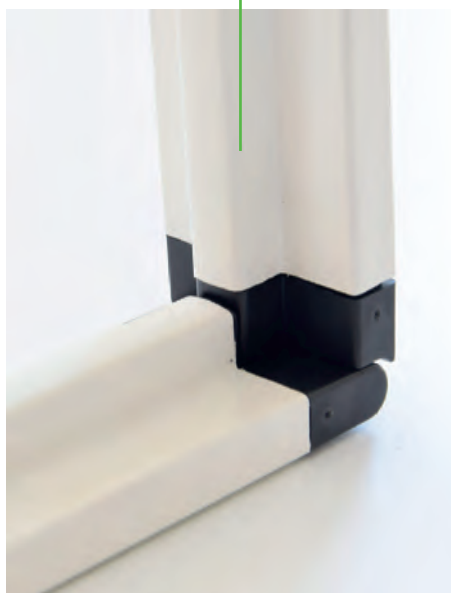

everest

IL CANCELLETTO ESTENSIBILE CERTIFICATO

SCHEDA PRODOTTO

**MONTANTE SERRATURA
CON CARRELLO A 4 RUOTE IN
TEFLON (CLASSE 2), IN ALLUMINIO
PIENO (CLASSE 3)**

**LEVE IN ACCIAIO ZINCATO
ALTORESISTENZIALI
RINFORZATE INTERNAMENTE DA DUE
INSERTI IN ACCIAIO INOX.**

**ANIMA INTERNA AD 'M'
IN ACCIAIO INOX
(ALTERNATIVA IN ZINCO MAGNESIO)**

**GUIDA INFERIORE ALZABILE IN
ALLUMINIO VERNICIATO
CON SNODO IN TEFLON**

**IN FORNITURA STANDARD CON
MEZZO CILINDRO E
MANIGLIA INTERNI**

INGOMBRI

INGOMBRI - sezioni orizzontali

in luce

ESTERNO

oltre luce incassato

ESTERNO

oltre luce

ESTERNO