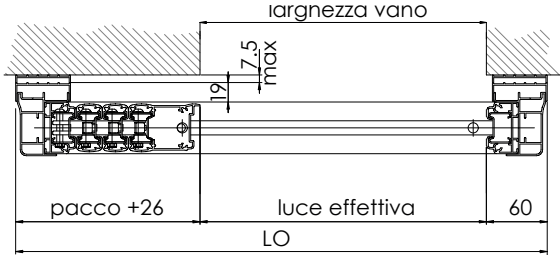

everest

IL CANCELLETTO ESTENSIBILE CERTIFICATO

SCHEDA PRODOTTO

**MONTANTE SERRATURA
CON CARRELLO A 4 RUOTE IN
TEFLON (CLASSE 2), IN ALLUMINIO
PIENO (CLASSE 3)**

**LEVE IN ACCIAIO ZINCATO
ALTORESISTENZIALI
RINFORZATE INTERNAMENTE DA DUE
INSERTI IN ACCIAIO INOX.**

INGOMBRI

INGOMBRI - sezioni orizzontali

in luce

ESTERNO

oltre luce incassato

ESTERNO

oltre luce

ESTERNO

bilatera

ESTERNO

raccolta girevole 180°

ESTERNO

raccolta girevole 90°

ESTERNO

LEVE

Altezza dell'estensibile in mm	Nr. di leve
da 0996 a 1596	2
da 1597 a 2196	3
da 2197 a 2796	4
da 2797 a 3396	5

Ingombri d'impacchettamento in luce

Anta singola in luce		Anta doppia in luce	
L max in mm	Ingombro pacco in mm	L max in mm	Ingombro cad.pacco in mm
410	131	1057	157
562	157	1361	183
714	183	1665	208
866	208	1969	234
1018	234	2273	260
1170	260	2577	286
1322	286	2881	312
1474	312	3185	337
1626	337	3489	363
1778	363	3793	389
1930	389	4097	415
2081	415	4401	441
2234	441	4705	466
2386	466		
2538	492		
2690	518		
2842	544		
2994	570		
3146	595		
		NB. Ingombro guida alzata + 38 mm	
Passo dei canalini in apertura in larghezza: min 100 mm/max 152 mm			