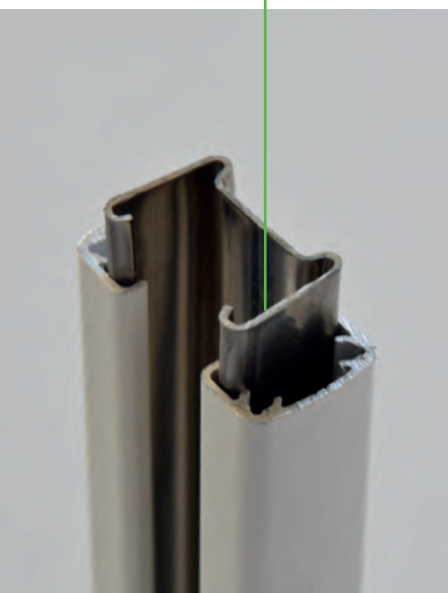

everest

IL CANCELLETTO ESTENSIBILE CERTIFICATO

SCHEDA PRODOTTO

**MONTANTE SERRATURA
CON CARRELLO A 4 RUOTE IN
TEFLON (CLASSE 2), IN ALLUMINIO
PIENO (CLASSE 3)**

**LEVE IN ACCIAIO ZINCATO
ALTORESISTENZIALI
RINFORZATE INTERNAMENTE DA DUE
INSERTI IN ACCIAIO INOX.**

**ANIMA INTERNA AD 'M'
IN ACCIAIO INOX
(ALTERNATIVA IN ZINCO MAGNESIO)**

**GUIDA INFERIORE ALZABILE IN
ALLUMINIO VERNICIATO
CON SNODO IN TEFLON**

**IN FORNITURA STANDARD CON
MEZZO CILINDRO E
MANIGLIA INTERNI**

INGOMBRI

INGOMBRI - sezioni orizzontali

in luce

ESTERNO

oltre luce incassato

ESTERNO

oltre luce

ESTERNO