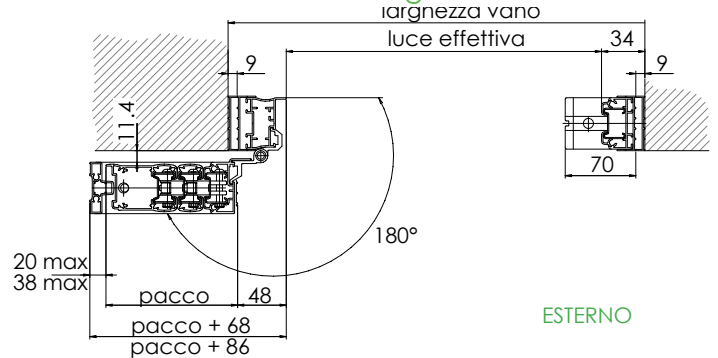

INGOMBRI

INGOMBRI - sezioni orizzontali

in luce

ESTERNO

oltre luce incassato

ESTERNO

oltre luce

ESTERNO

bilatera

ESTERNO

raccolta girevole 180°

ESTERNO

raccolta girevole 90°

ESTERNO

LEVE

Altezza dell'estensibile in mm	Nr. di leve
da 0996 a 1596	2
da 1597 a 2196	3
da 2197 a 2796	4
da 2797 a 3396	5

Ingombri d'impacchettamento in luce

Anta singola in luce		Anta doppia in luce	
L max in mm	Ingombro pacco in mm	L max in mm	Ingombro cad.pacco in mm
410	131	1057	157
562	157	1361	183
714	183	1665	208
866	208	1969	234
1018	234	2273	260
1170	260	2577	286
1322	286	2881	312
1474	312	3185	337
1626	337	3489	363
1778	363	3793	389
1930	389	4097	415
2081	415	4401	441
2234	441	4705	466
2386	466		
2538	492		
2690	518		
2842	544		
2994	570		
3146	595		
		NB. Ingombro guida alzata + 38 mm	
Passo dei canalini in apertura in larghezza: min 100 mm/max 152 mm			